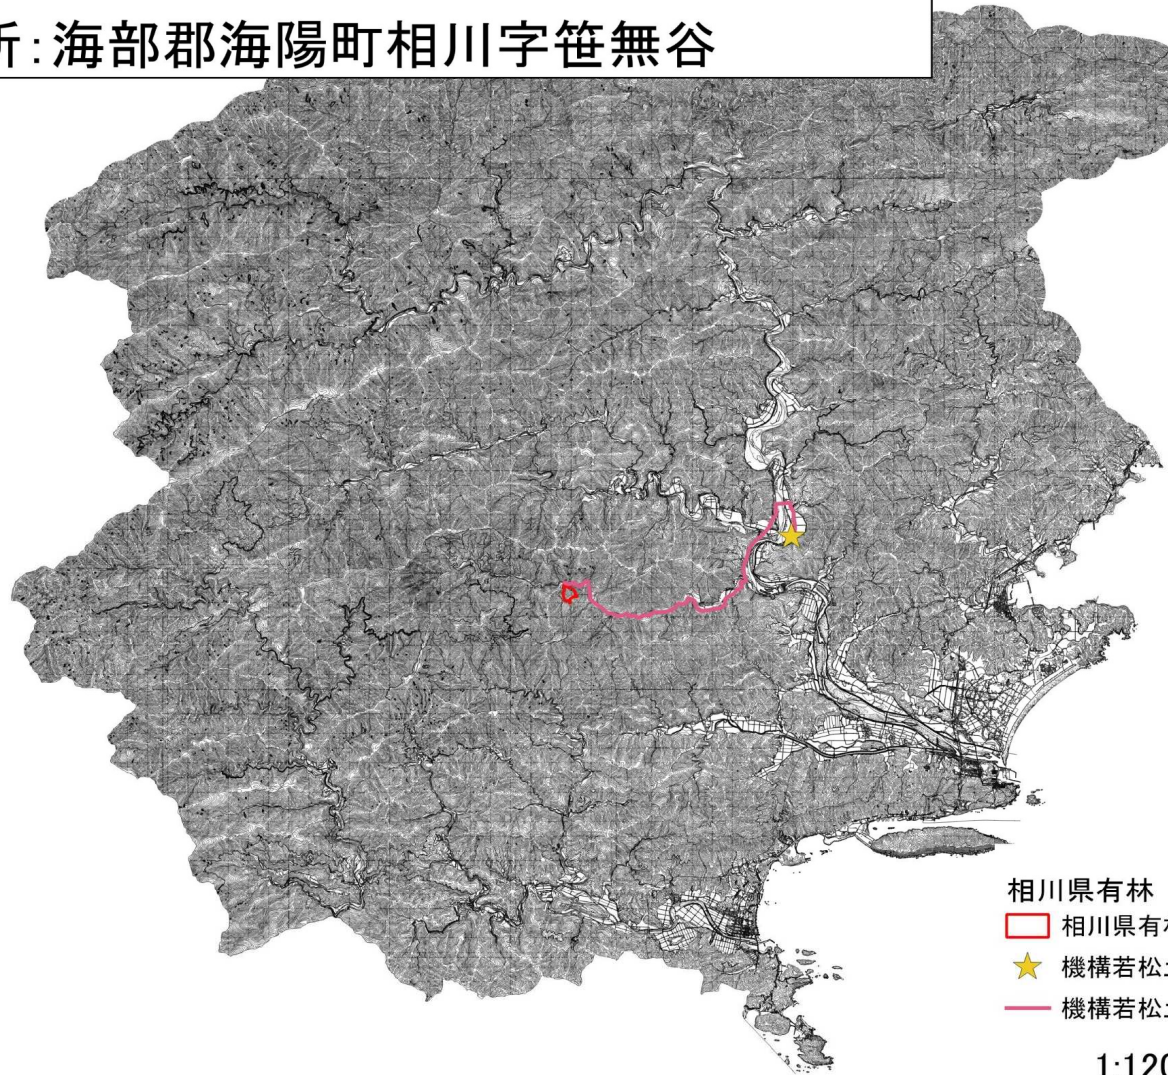

委託業務名 : R7波林 相川県有林 素材生産事業

委託業務箇所 : 海部郡海陽町相川字笹無谷

相川県有林

相川県有林施業地

機構若松土場

機構若松土場まで運搬ルート\_7.74km

1:120,000